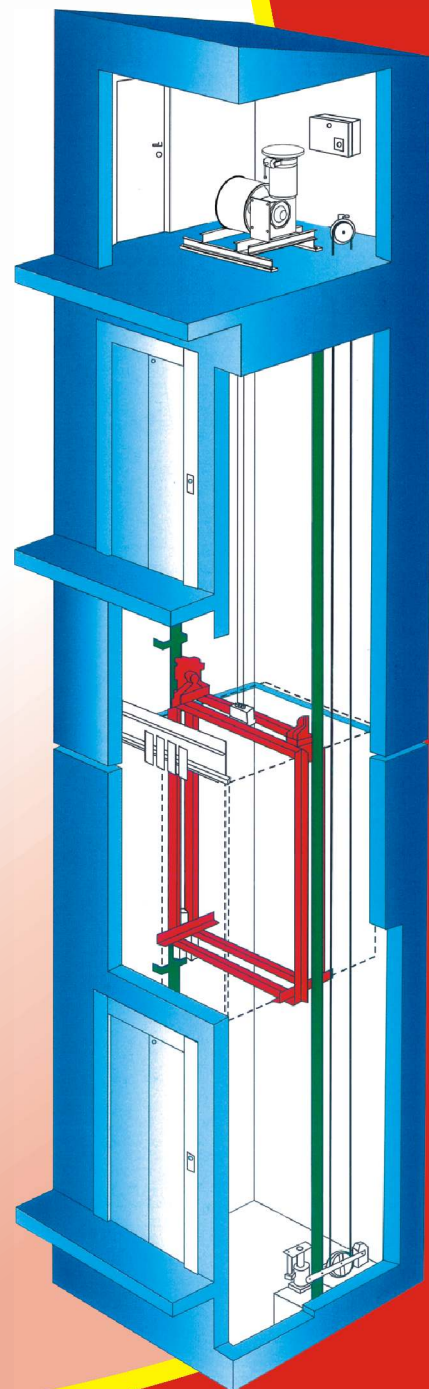

# BUBNOVÝ VÝTAH

Bubnové výtahy jsou výtahy bez protizávaží, které je z původního výtahu zcela zdemontováno. Tím je možno kabínu výtahu prodloužit na celou hloubku výtahové šachty a případně vybudovat protistanici. Největší výhodou tohoto pohonu je možnost maximálního využití prostoru šachty. Samozřejmostí je řízení otáček frekvenčním měničem, který podstatně zpřesní zastavování ve stanicích, odstraněním rázů prodlouží životnost výtahového stroje a zvýší komfort jízdy.

Bubnový výtahový stroj s omezovačem rychlosti - bez krytu

Bubnový výtahový stroj s omezovačem rychlosti - s krytem

Strop kabiny se závěsem

Rozvaděč s úpravou pro nouzový sjezd

Podlaha kabiny

Prohlubeň šachty s nárazníky a závažím omezovače rychlosti