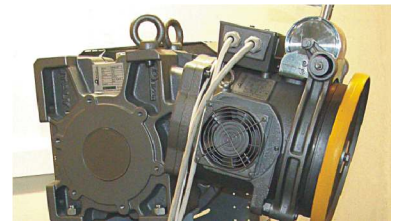

MY VÁM NABÍZÍME MOŽNOSTI, VY DĚLÁTE ROZHODNUTÍ

- **výměnu původního jednorychlostního stroje s rychlostí 0,7 m/s za asynchronní SICOR MR10 3,6 kW se zvýšenou rychlostí 1 m/s, řízený frekvenčním měničem zajišťujícím snížení úrovně hodnoty proudové špičky při rozjezdu výtahu, s nižší energetickou náročností, s prodloužením životnosti motoru a opotřebením stroje, plynulý rozjezd, dojezd a přesnost zastavení výtahu ve stanici.**